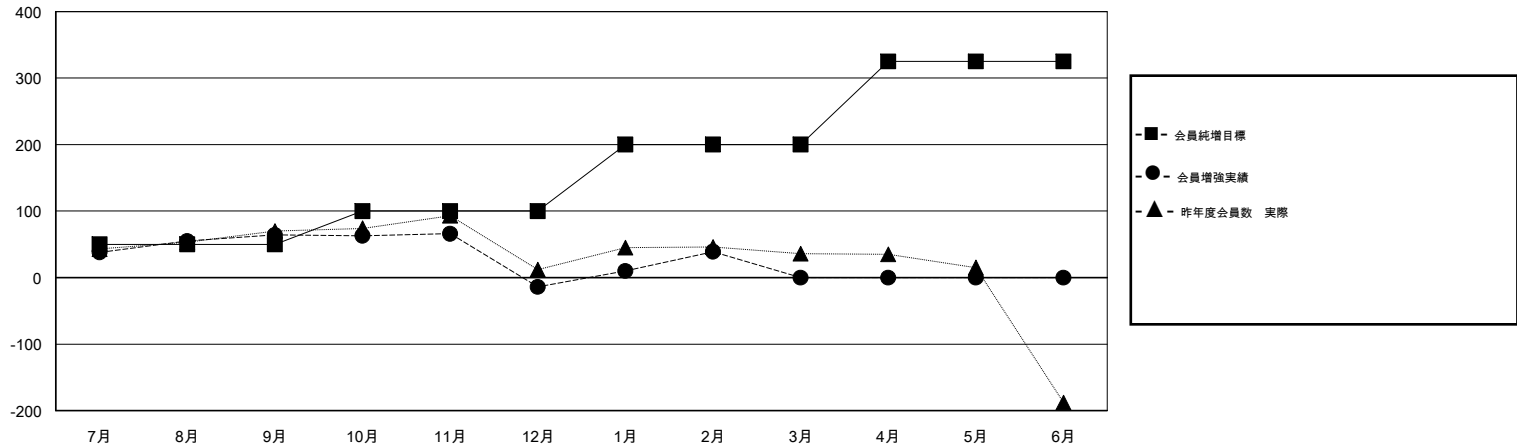

会員目標及び実績累計

解散クラブ: 1	99 CLUBS OF 117 一名以上の新会員を登録	男女別 男性 3,894 (72.20%) 女性 1,499 (27.80%) 女性%年度目標: 25%
退会者 物故会員 25 クラブ解散 10 その他 229 合計 264	会員累計データを見るには、ここをクリック	世帯主/家族会員合計 2,016 国際会費半額の家族会員 1,134